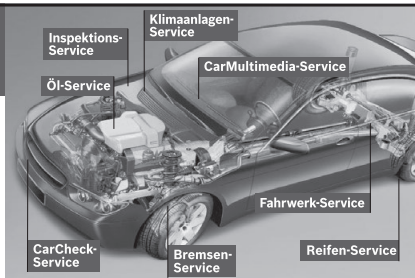

Qualitäts-Werkstatt

- **Wartung und Reparatur**
- **Alle Marken und Modelle**
- **Mechanik und Elektronik**
- **Benzin- und Dieselfahrzeuge**

Bosch Service – mit dem Know-how des Autozulieferers Nr. 1